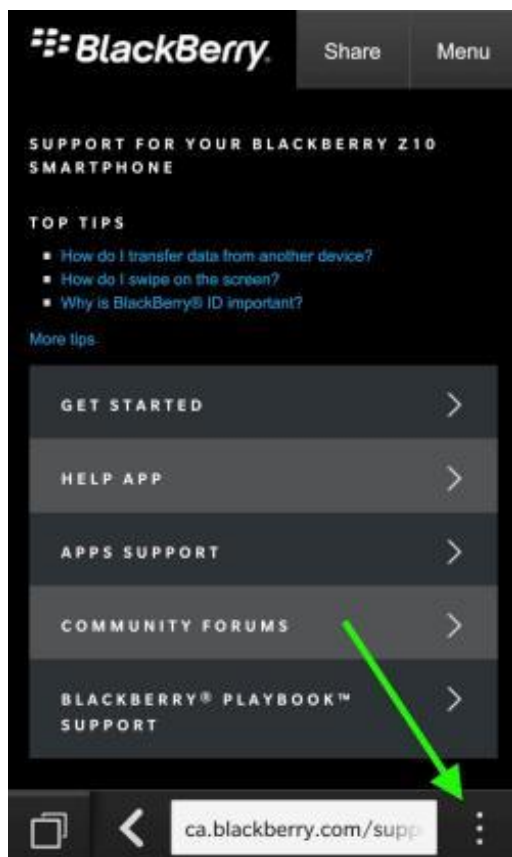

## Aanmaken WebApp voor het aan- en afmelden van het kenteken van uw bezoek op uw Blackberry

Open de website <https://parkeren.delft.nl/bezoekersapp> op uw browser. Druk op de 3 bolletjes.

Druk op “voeg toe aan startscherm” (Add to Home Screen).